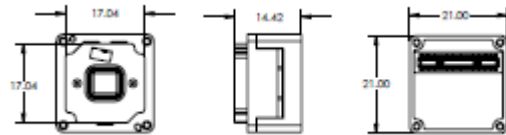

Boson™ 320 Lens Options

New level size down to 12° FOV

None

Boson 320, 2.4mm-f1.0, 92deg HFOV

92°

Boson 320, 4.4mm-f1.0, 50deg HFOV

50°

Boson 320, 6.5mm-f1.0, 34deg HFOV