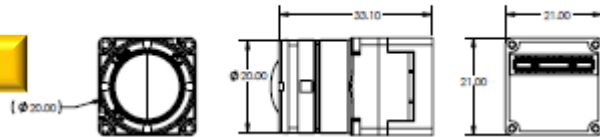

Boson™ 320 Lens Options

New level size down to 12° FOV

None

Boson 320, 2.4mm-f1.0, 92deg HFOV

92°

Boson 320, 4.4mm-f1.0, 50deg HFOV

50°

Boson 320, 6.5mm-f1.0, 34deg HFOV