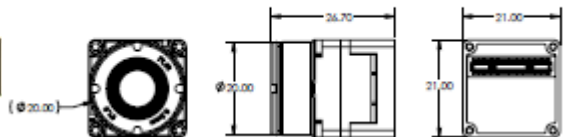

Boson™ 320 Lens Options

New level size down to 12° FOV

None

92°

50°

34°

24°

16°

12°