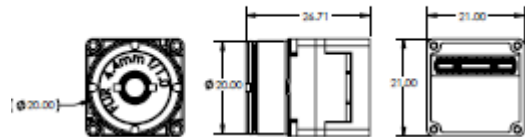

Boson™ 320 Lens Options

New level size down to 12° FOV

None

Boson 320, 2.4mm-f1.0, 92deg HFOV

92°

Boson 320, 4.4mm-f1.0, 50deg HFOV

50°

Boson 320, 6.5mm-f1.0, 34deg HFOV