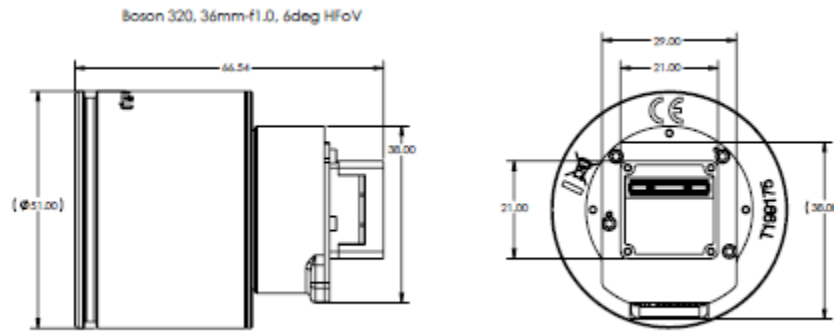

Boson™ 320 NFOV Lens Options

6.1°

4°