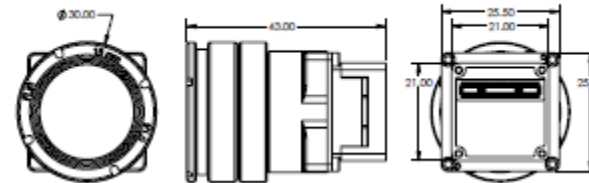

Boson™ 320 Lens Options

New level size down to 12° FOV

None

Boson 320, 2.4mm-f1.0, 92deg HFOV

92°

Boson 320, 4.4mm-f1.0, 50deg HFOV

50°

Boson 320, 6.5mm-f1.0, 34deg HFOV

34°

24°

Boson 320, 9.1mm-f1.0, 24deg HFOV

16°

Boson 320, 13.8mm-f1.0, 16deg HFOV

12°

Boson 320, 18mm-f1.0, 12.2deg HFOV
PRELIMINARY

Boson™ 320 NFOV Lens Options